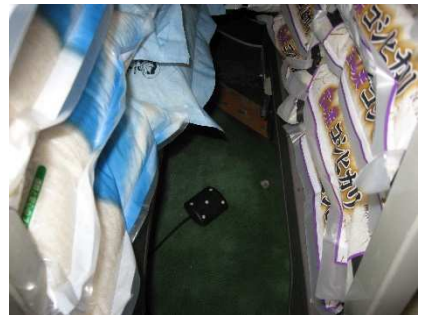

# 粘着ボード捕獲補助器・ギロリモーション

### 粘着ボードの近くに置けば捕獲率抜群！ 光る・動く・鳴る！我を忘れてネズミ大パニック！

手の平に収まるコンパクトサイズ。壁の中に落とし込んだり、隙間などに容易にセット！

聴診器・集音器の原理を活かしネズミをキャッチ…瞬時に作動！不意に驚かすこのプロセスが、本具の最大の目玉です。見た目は愛らしく小さな物体ですが…ネズミが近づくとエキサイティングに「光ながら動く」と言う異彩を放つパフォーマンスは、飲食店やスーパーなどの食品ゾーンで真価を発揮する。

一度でも引っ掛かると衝撃が大きいため、慣れることなく抑止力も抜群です。底部に組み込まれている半導体マイクロフォンの感知範囲値は理論的には、 $r8m$  をカバーできるように設計しています。またコンパクトサイズですから壁の中やちょっとした隙間などに容易にセットができます。また設置にあたって固定や向きなど必要なく本体ユニットにプラグを差し込むだけの簡単施工となります。

**超ミニサイズ W55・L70・H25(mm)80g**